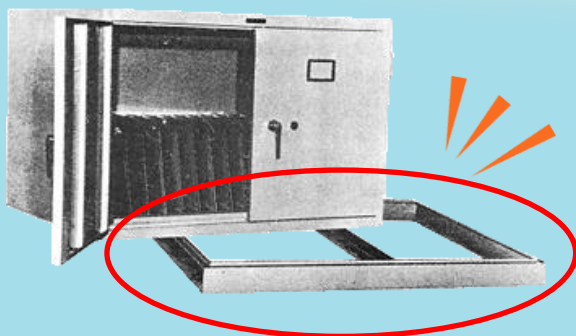

## カダセット (Hタイプ)

地籍図バインダーがぴったり入る！  
丈夫なスチール製で耐久性抜群！  
カバー付きの仕切りが大切な図面を守る！  
最大3段重ねまで可能！  
鍵付きで安心！

- 材 質・スチール製
- 収納冊数・15冊
- 外 寸 法・間口88×高さ58×奥行65 (cm)
- 扉 ・両開きドア
- 重 さ・44kg
- ロ ッ ク・シリンダー錠

地籍図バインダーと  
コンビで能率アップ！！

## カダベース

カダセットの安定性を強化！  
耐震性アップ！

- 材 質・スチール製
- 外 寸 法・間口88×高さ6×奥行65 (cm)
- 重 さ・3.7kg

※カダベースについては別途送料を頂く場合がございますのでご了承ください。

上記2商品は現在は受注生産のため、納期は要相談とさせていただきます。通常1ヶ月半程度頂きます。予めご了承ください。

2015.5